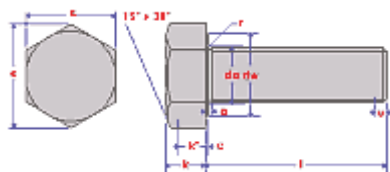


**Viti T.E. Parziale Filetto**

A2

A4

**DIN** 931**DIAMETRO** M 5 - M 30**UNI** 5737**LUNGHEZZA** 25 - 200**ISO** 4014**Viti T.E. Totale Filetto**

A2

A4

**DIN** 933**DIAMETRO** M 3 - M 30**UNI** 5739**LUNGHEZZA** 6 - 150**ISO** 4017