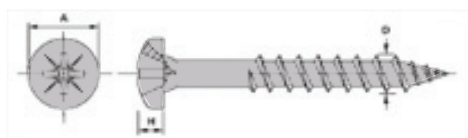

**VITI TESTA TONDA QUADRO SOTTOTESTA**

A2

DIN 603

DIAMETRO M 5 - M 12

UNI 5732

LUNGHEZZA 16 - 100

ISO 8677

**VITE PER TRUCIOLARE POZY**

A2

DIN .

DIAMETRO M 3 - M 6

UNI .

LUNGHEZZA 12 - 100

ISO .

**VITE A LEGNO TESTA ESAGONALE/MORDENTI**

A2

A4

DIN 571

DIAMETRO M 5 - M 12

UNI 704

LUNGHEZZA 30 - 120

ISO .