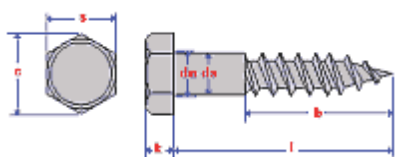

A2

DIN .

DIAMETRO M 3 - M 6

UNI .

LUNGHEZZA 12 - 100

ISO .

**VITE A LEGNO TESTA ESAGONALE/MORDENTI**

A2

A4

DIN 571

DIAMETRO M 5 - M 12

UNI 704

LUNGHEZZA 30 - 120

ISO .